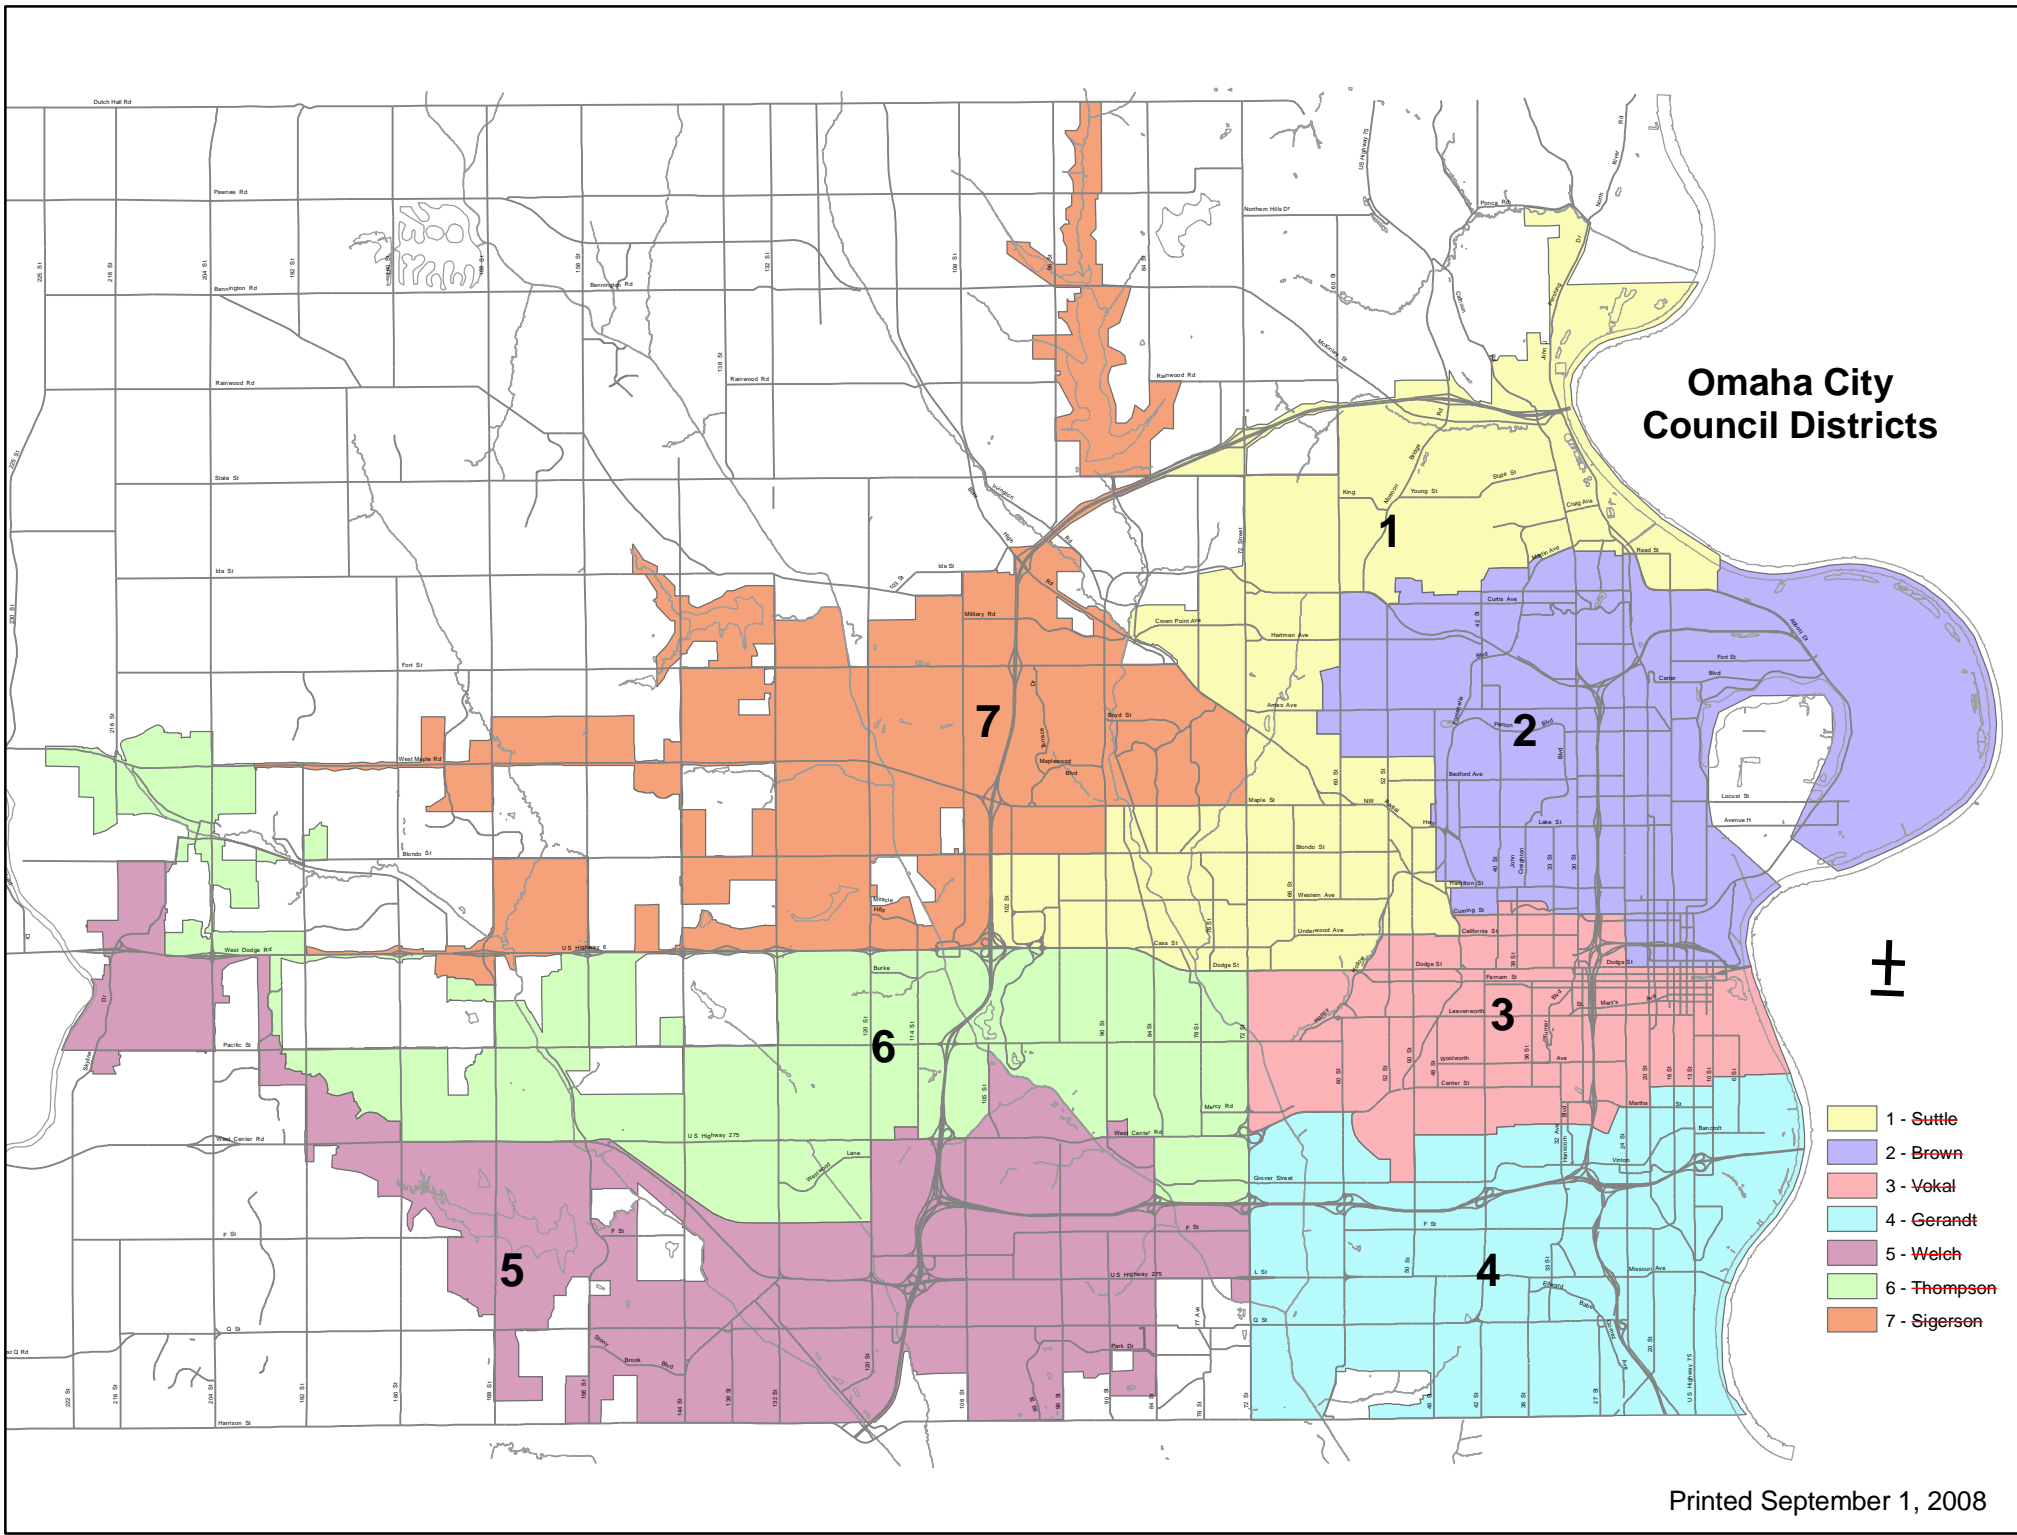

Omaha City Council Districts

- 1 - Suttle
- 2 - Brown
- 3 - Vokal
- 4 - Gerandt
- 5 - Welch
- 6 - Thompson
- 7 - Sigerson